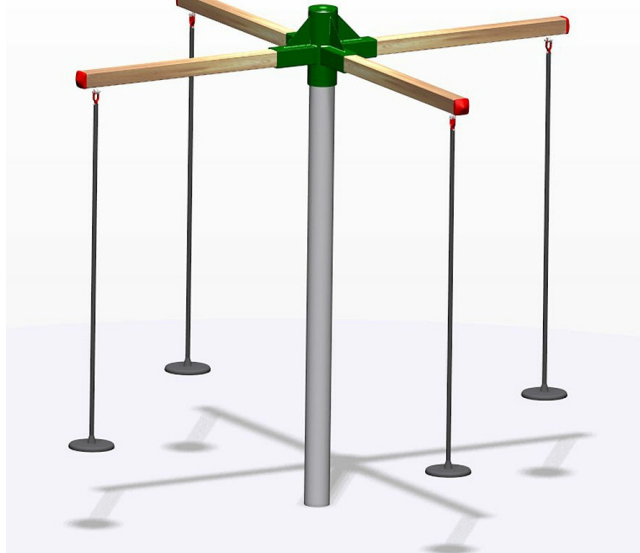

KOLOTOČE

KOLOTOČ PRO DĚTI K005F005

Velice atraktivní točidlo je pro vaše nové dětské hřiště to pravé. Pomáhá dětem v dětském hřišti rozvíjet jejich pohybové schopnosti.

Číslo:	K005F005
Věková skupina:	6 - 14 let
Pádová výška:	1,5 m
Potřebné místo:	Ø 11,0 m

-  2D DWG výkres
-  Použité materiály
-  Bezpečnostní povrchy
-  info@kasform.cz
-  607 607 745

Skládá se z robustní ocelové konstrukce, otočné hlavice a čtyř paprsků se zavěšenými sedáky.

Otočná hlavice je konstrukčně vyrobena tak, aby otáčení vyhovovalo jak malým, tak i větším uživatelům. Sedáky kolotoče jsou gumové s ocelovou výztuží zavěšené na zinkovaných řetězech s gumovou ochranou. Ocelová konstrukce je žárově zinkována, otočná hlavice barvena práškovou barvou KOMAXIT. Paprsky točidla jsou vyrobeny z lepených hranolů, povrchovou úpravu zajišťuje impregnace a dvouvrstvý lazurovací lak, splňující podmínky normy EN 71/3 (pro dětská hřiště).

Toto řešení zajišťuje maximální možnou ochranu proti vzniku prasklin, které jsou běžné u výrobků ze středového a mimostředového žeziva.

Naše výrobky pro dětská hřiště zaručují vysokou bezpečnost, pevnost a dlouhou životnost. Jsou vysoce odolné proti povětrnostním podmínkám.