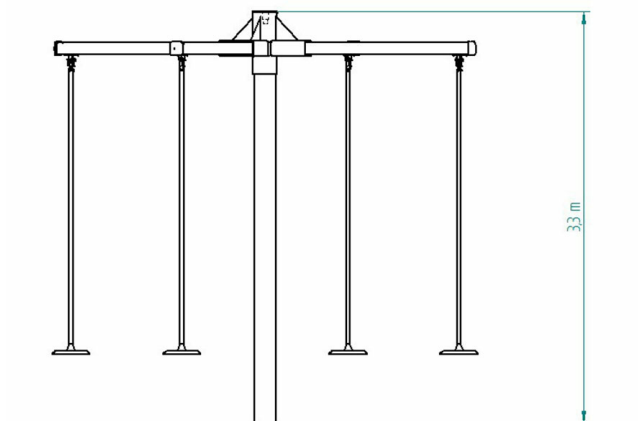

KOLOTOČE

KOLOTOČ PRO DĚTI K005F005

Velice atraktivní točidlo je pro vaše nové dětské hřiště to pravé. Pomáhá dětem v dětském hřišti rozvíjet jejich pohybové schopnosti.

Číslo:	K005F005
Věková skupina:	6 - 14 let
Pádová výška:	1,5 m
Potřebné místo:	Ø 11,0 m

-  2D DWG výkres
-  Použité materiály
-  Bezpečnostní povrchy
-  info@kasform.cz
-  607 607 745

Skládá se z robustní ocelové konstrukce, otočné hlavice a čtyř paprsků se zavěšenými sedáky.

Otočná hlavice je konstrukčně vyrobena tak, aby otáčení vyhovovalo jak malým, tak i větším uživatelům. Sedáky kolotoče jsou gumové s ocelovou výztuží zavěšené na zinkovaných řetězech s gumovou ochranou. Ocelová konstrukce je žárově zinkována, otočná hlavice barvena práškovou barvou KOMAXIT. Paprsky točidla jsou vyrobeny z lepených hranolů, povrchovou úpravu zajišťuje impregnace a dvouvrstvý lazurovací lak, splňující podmínky normy EN 71/3 (pro dětská hřiště).