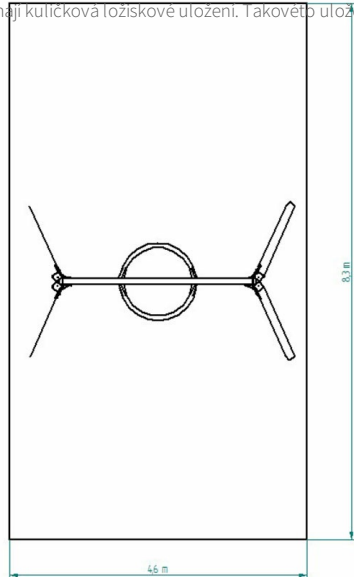

### KOVOVÁ HOUPAČKA HNÍZDO K003C004-KOVO

Houpací hnízdo kovo splňuje vaše představy moderního **dětského hřiště**.

Číslo:	K003C004-kovo
Věková skupina:	3 - 14 let
Pádová výška:	-
Potřebné místo:	4,6 x 8,3 m

 2D DWG výkres

 Použité materiály

 Bezpečnostní povrchy

 [info@kasform.cz](mailto:info@kasform.cz)

 607 607 745

Hnízdo je sestaveno z masivního ocelového břevna, speciální houpací koš má duralový rám se silným bezpečnostním opletením. Zavěšení koše je na ocelových zinkovaných řetězech. Samotné závěsy mají kuličková ložiskové uložení. Takovéto uložení nezpůsobuje skřípání a vrzání jako u plastových závěsů běžně dostupných houpaček. Ocelové stojiny houpačky jsou