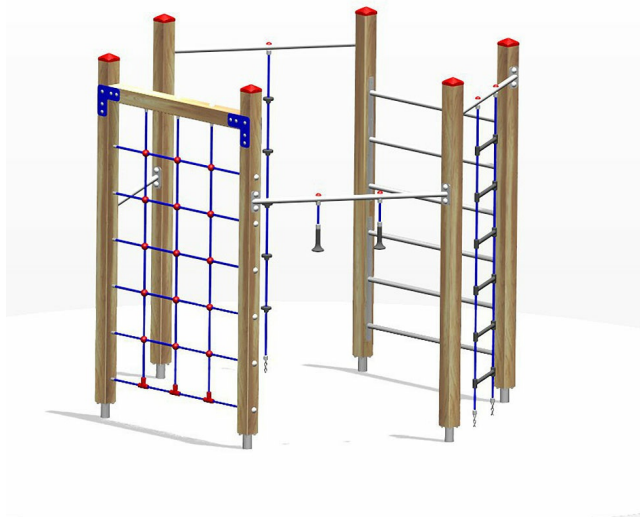

PROLÉZAČKY

PROLÉZAČKA ŠESTIHRAN K010J012

Číslo:	K010J012
Věková skupina:	3 - 14 let
Pádová výška:	2,3 m
Potřebné místo:	ø 6,8 m

 2D DWG výkres

 Použité materiály

 Bezpečnostní povrchy

 info@kasform.cz

 607 607 745