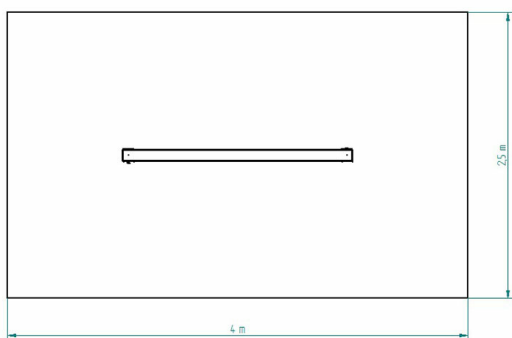

### TABULE NA KRESLENÍ K009H003

Tabule na kreslení K009H003 bude velice využívaný herní prvek na vašem dětském hřišti. Konstrukce tabule je vyrobena z lepených hranolů, povrchovou úpravu zajišťuje impregnace a dvouvrstvý lazurovací lak, splňující podmínky normy EN 7: (pro dětská hřiště).

Číslo:	K009H003
Věková skupina:	3 - 6 let
Pádová výška:	-
Potřebné místo:	4,0 x 2,5 m

 2D DWG výkres

 Použité materiály

 Bezpečnostní povrchy

 [info@kasform.cz](mailto:info@kasform.cz)

 607 607 745

Toto řešení zajišťuje maximální možnou ochranu proti vzniku prasklin, které jsou běžné u výrobků ze středového a mimostředového řeziva. Kreslicí deska je vyrobena z fóliované