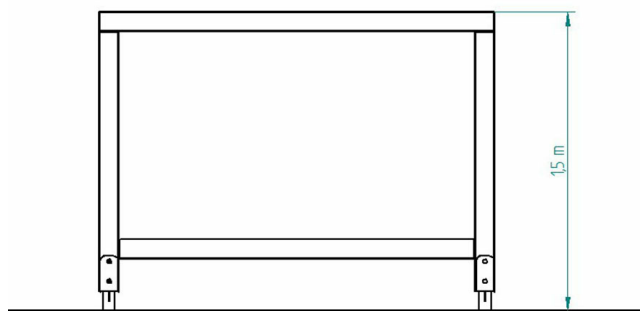

### TABULE NA KRESLENÍ K009H003

Tabule na kreslení K009H003 bude velice využívaný herní prvek na vašem dětském hřišti. Konstrukce tabule je vyrobena z lepených hranolů, povrchovou úpravu zajišťuje impregnace a dvouvrstvý lazurovací lak, splňující podmínky normy EN 7: (pro dětská hřiště).

Číslo:	K009H003
Věková skupina:	3 - 6 let
Pádová výška:	-
Potřebné místo:	4,0 x 2,5 m

 2D DWG výkres

 Použité materiály

 Bezpečnostní povrchy

 [info@kasform.cz](mailto:info@kasform.cz)

 607 607 745

Toto řešení zajišťuje maximální možnou ochranu proti vzniku prasklin, které jsou běžné u výrobků ze středového a mimostředového řeziva. Kreslicí deska je vyrobena z fóliované